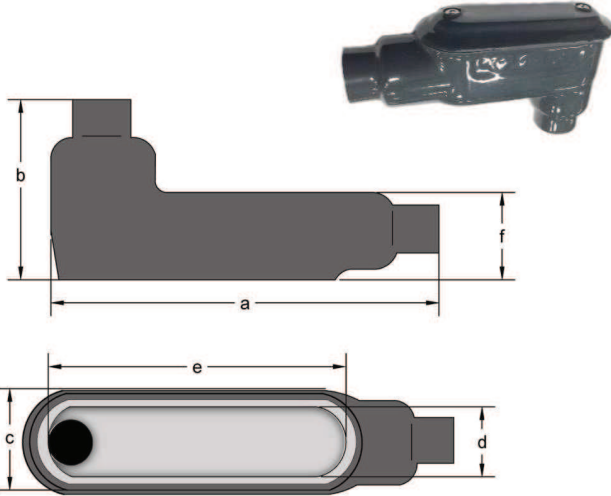

SPECIFICATIONS

- 40 mil Polyolefin exterior coating
 - 2 mil Thermoset Polymer Interior
 - No VOC's
 - No Halogens
- COMPLIANCES**
- UL Standard 514B

FORM 7 - LB							
PIPE SIZE	CATALOG #	A	B	C	D	E	F
1/2"	LB17GG	5.1	2.29	1.42	0.95	3.19	1.31
3/4"	LB27GG	5.98	2.54	1.61	1.13	3.81	1.53
1"	LB37GG	7.04	2.92	1.79	1.38	4.49	1.74
1-1/4"	LB47GG	7.79	3.35	2.23	1.75	4.99	2.49
1-1/2"	LB57GG	8.67	3.73	2.48	1.94	5.44	2.49
2"	LB67GG	10.17	4.29	3.04	2.44	6.38	3.1
2-1/2"	LB777GG	12.54	5.17	4.29	3.56	8.38	4.5
3"	LB87GG	12.54	5.92	4.29	3.56	8.38	4.65
3-1/2"	LB97GG	14.73	6.59	5.29	4.49	10.25	5.42
4"	LB107GG	14.73	7.09	5.29	4.49	10.33	5.42

FORM 8 - LB							
PIPE SIZE	CATALOG #	A	B	C	D	E	F
1/2"	LB18GG	5.48	2.26	1.42	1.01	3.31	1.31
3/4"	LB28GG	6.35	2.48	1.61	1.19	3.94	1.53
1"	LB38GG	7.51	2.85	1.79	1.38	4.56	1.74
1-1/4"	LB448GG	8.82	3.38	2.23	1.75	5.31	2.49
1-1/2"	LB58GG	10.67	4.07	2.79	2.13	6.51	2.49
2"	LB68GG	13.04	4.85	3.79	3.01	8.56	3.1
2-1/2"	LB78GG	15.98	6.17	5.04	4.25	10.88	4.5
3"	LB88GG	15.98	6.54	5.04	4.25	10.88	4.65
3-1/2"	LB98GG	18.92	7.61	6.29	5.44	13.44	5.42
4"	LB108GG	18.92	7.85	6.29	5.44	13.44	5.42

FORM 7 - LL							
PIPE SIZE	CATALOG #	A	B	C	D	E	F
1/2"	LL17GG	5.11	1.42	2.29	0.94	3.19	1.4
3/4"	LL27GG	5.98	1.67	2.48	1.13	3.81	1.64
1"	LL37GG	7.04	1.92	2.79	1.38	4.49	1.9
1-1/4"	LL47GG	7.79	2.35	3.23	1.75	4.99	2.85
1-1/2"	LL57GG	8.67	2.59	3.61	1.94	5.44	2.85
2"	LL67GG	10.17	3.17	4.17	2.44	6.38	3.41
2-1/2"	LL777GG	12.54	3.67	5.79	3.56	8.38	4
3"	LL87GG	12.54	4.42	5.79	3.56	8.38	4.7
3-1/2"	LL97GG	14.73	4.92	6.98	4.51	10.25	5.43
4"	LL107GG	14.73	5.42	6.98	4.51	10.25	5.43